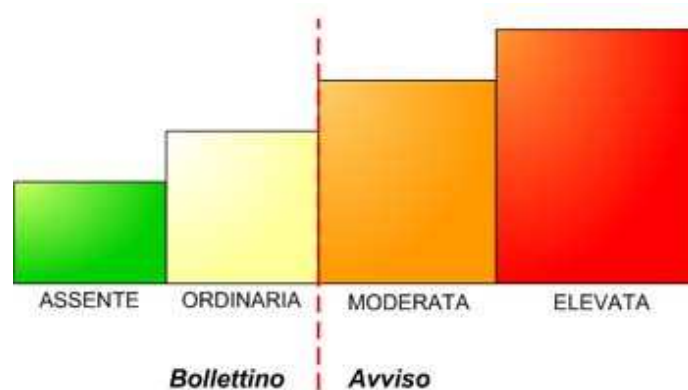

LIVELLI di CRITICITA'

D'Ordine del Direttore del Centro Funzionale
Dott. Geol. Maurizio Ferretti
Niv. Umberto Biagiola