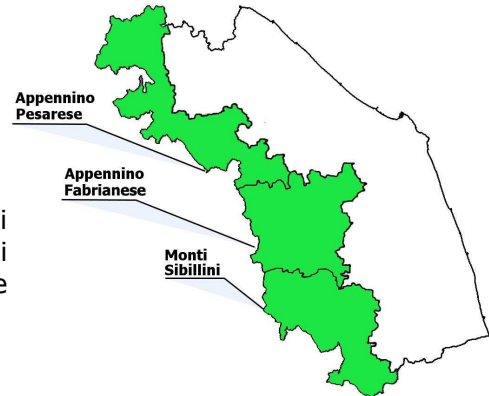

## BOLLETTINO DI CRITICITA' VALANGHE NR. 58 EMESSO VENERDÌ 9/4/2010

**Data Emissione** 9/4/2010 ore 13:00 locali  
**Inizio validità** 10/4/2010 ore 00:00 locali  
**Fine validità** 16/4/2010 ore 24:00 locali

**Avvertenze di carattere meteorologico:** per le giornate di domenica 11 e lunedì 12 previste precipitazioni anche a carattere di rovescio o temporale, nevose al di sopra degli 800-900m. A seguire previste condizioni di debole variabilità atmosferica.

### Criticità Valanghe

ZONE ALLERTAMENTO	CRITICITA'	NOTE
Appennino Pesarese	ASSENTE	Nessuna
Appennino Fabrianese	ASSENTE	
Monti Sibillini	ASSENTE	